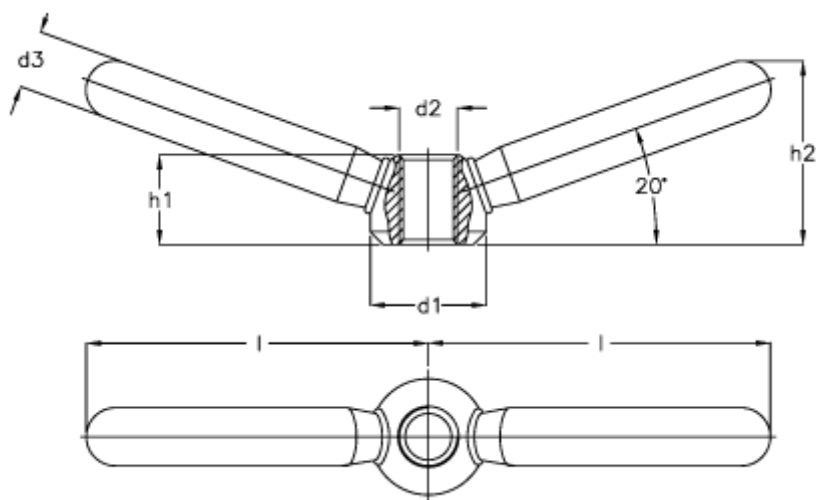

Varenummer: 20327428  
Beskrivelse: E+G Spændegreb  
GN 99.7 25-M 12

## Mål

d1 = 25  
d2 = M 12  
d3 = 14  
h1 = 19.0  
h2 = 40  
l = 75.5